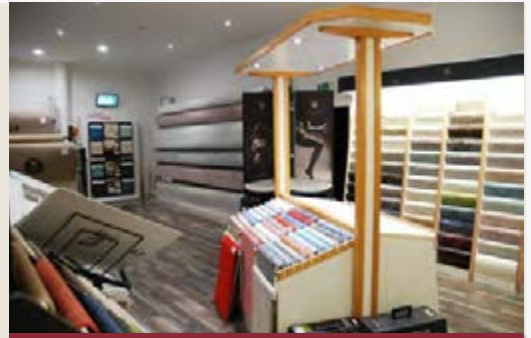

47,95 EUR

Im **CITY CENTER**
Rastede

teppichland
RASTEDE

Oldenburger Str. 215 • Tel.: 04402-4109

299 Teppich- böden zur Auswahl

Eine Auswahl schmiegender Oberflächen für wohlige Laune. Natürlich mit und ohne Service. Von Raum vermessen bis sauber hinterlassen. Oder hier vor Ort mit Tipps und Tricks abholen.